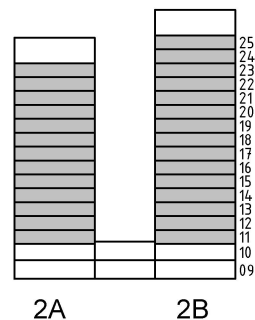

Förseglet 2

Västerås

Babordsgatan 2A och 2B

2 RoK 50 m²

LÄGENHETER

BABORDSGATAN 2A

1-2304
1-2204
1-2104
1-2004
1-1904
1-1804
1-1704
1-1604
1-1504
1-1404
1-1304
1-1204
1-1104

LÄGENHETER

BABORDSGATAN 2B

2-2504
2-2404
2-2304
2-2204
2-2104
2-2004
2-1904
2-1804
2-1704
2-1604
2-1504
2-1404
2-1304
2-1204
2-1104

DM	DISKMASKIN	ELC	ELSKÅP/MEDIA
K/F	KYL/FRYS	RUMSHÖJD 2.5 m	
(M)	FÖRBERETT FÖR MICRO	RUMSHÖJD WC/D 2.3 m	
	SPIS	- - - INKLÄDNAD VID TAK	
(TM)	FÖRBERETT FÖR TVÄTTMASKIN	FÖNSTERBRÖSTNING 800 mm	
G	GARDEROB		
ST	STÅDSKÅP		
L	LINNESKÅP		
GSKJ	SKJUTDÖRRSGARDEROB		
	KAPPHYLLA		

FÖRSEGLVÄGEN

VÅNING

0 1 2

5 METER

SKALA 1:100

MED RESERVATION ATT AVIKELSER KAN FÖREKOMMA

Version: 2021-04-09