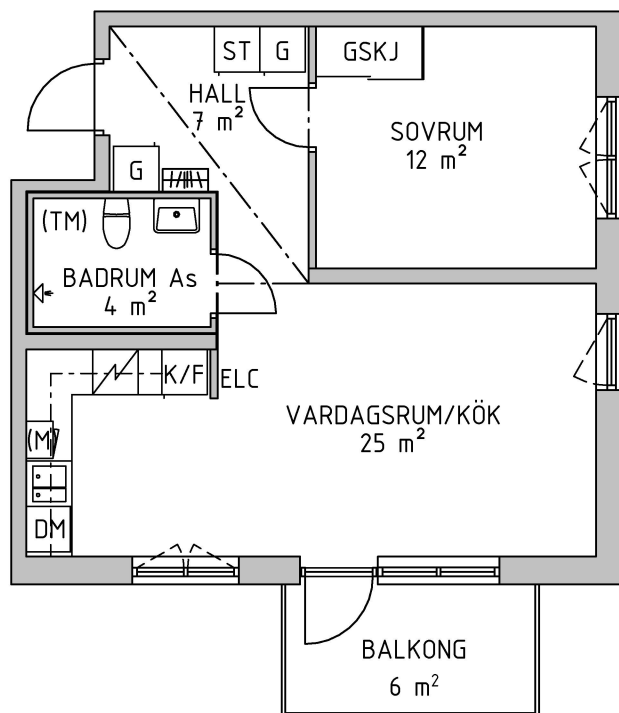

Förseglet 2

Västerås

Babordsgatan 2A och 2B

2 RoK 50 m²

LÄGENHETER

BABORDSGATAN 2A

1-2304
1-2204
1-2104
1-2004
1-1904
1-1804
1-1704
1-1604
1-1504
1-1404
1-1304
1-1204
1-1104

LÄGENHETER

BABORDSGATAN 2B

2-2504
2-2404
2-2304
2-2204
2-2104
2-2004
2-1904
2-1804
2-1704
2-1604
2-1504
2-1404
2-1304
2-1204
2-1104

DM	DISKMASKIN	ELC	ELSKÅP/MEDIA
K/F	KYL/FRYS	RUMSHÖJD 2.5 m	
(M)	FÖRBERETT FÖR MICRO	RUMSHÖJD WC/D 2.3 m	
	SPIS	- - - INKLÄDNAD VID TAK	
(TM)	FÖRBERETT FÖR TVÄTTMASKIN	FÖNSTERBRÖSTNING 800 mm	
G	GARDEROB		
ST	STÅDSKÅP		
L	LINNESKÅP		
GSKJ	SKJUTDÖRRSGARDEROB		
	KAPPHYLLA		

FÖRSEGLVÄGEN

VÅNING

0 1 2

5 METER

SKALA 1:100

MED RESERVATION ATT AVIKELSER KAN FÖREKOMMA

Version: 2021-04-09