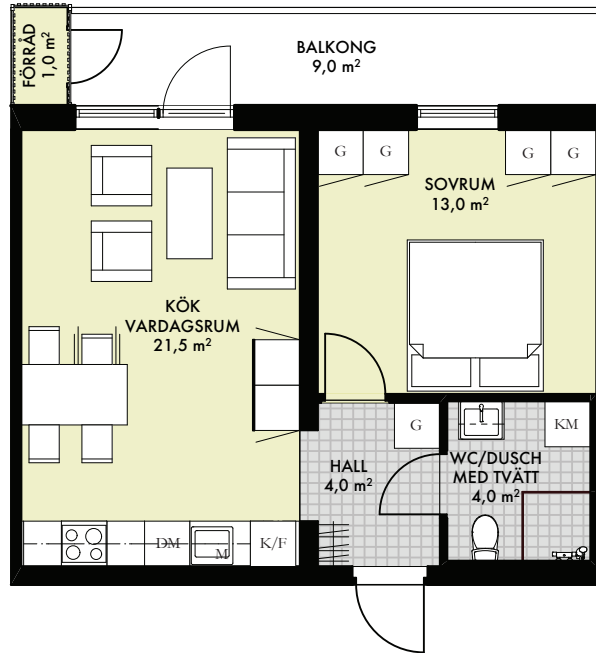

ADRESS HAVSFRUGATAN 7
LGH 2005-0102-1102
VÅNING 1
STORLEK 2 ROK
YTA 44,1 m²

Förklaringar

K/F	Kyl och Frys	DM	Diskmaskin	ST	Städkåp
F	Frys	TP	Tvättpelare Tvättmaskin/Torktumlare	G	Garderob
K	Kyl	KM	Kombimaskin	L	Linne
Spishäll		Klinker		Kapphylla	
M	Micro i överskåp	Träparkett			